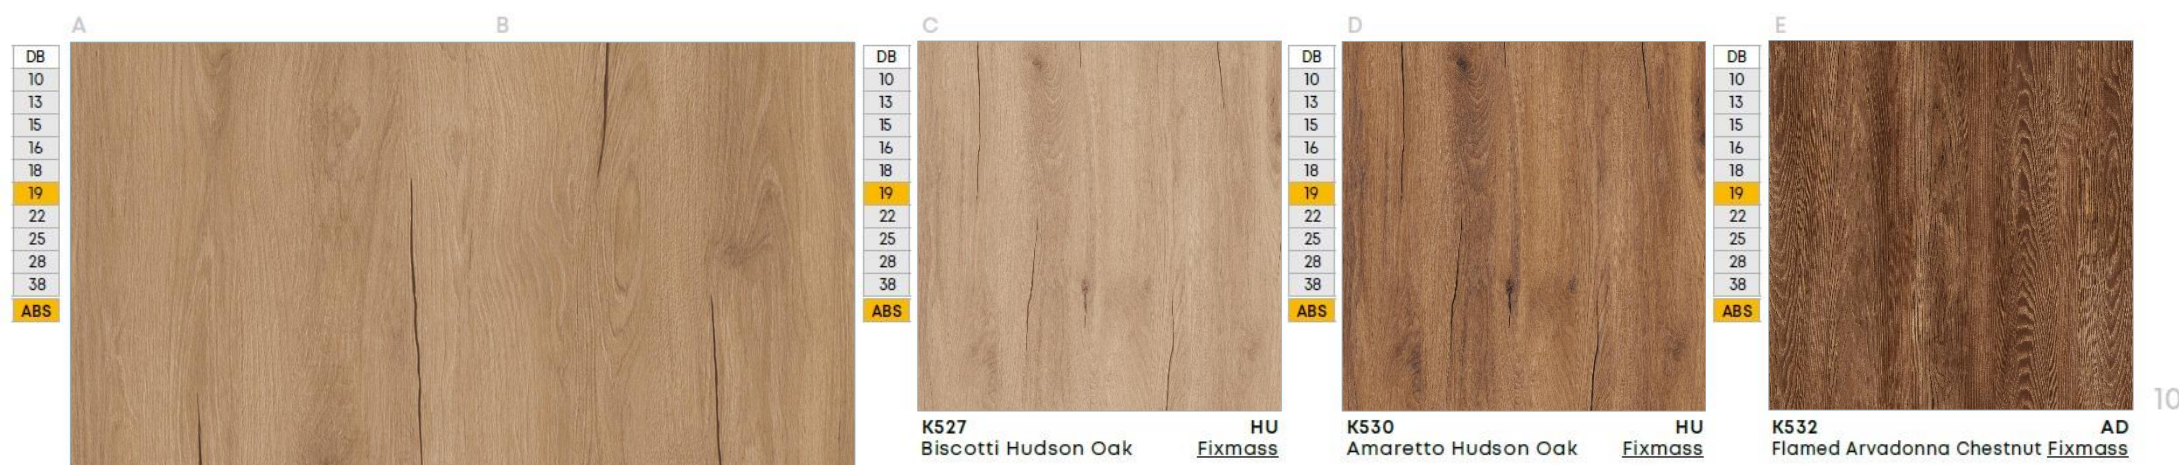

Fixmass

Fixmass

Fixmass

Fixmass

Fixmass

Fixmass

Fixmass

Fixmass

Fixmass